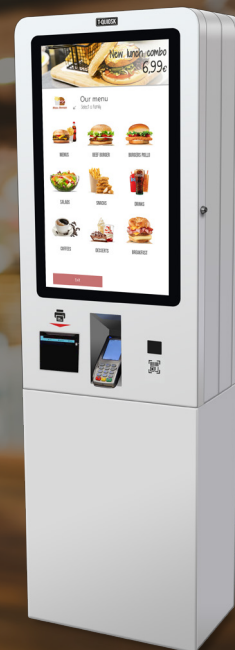

# T-QUIOSK

# Modelo 242

Quiosco doble de pago con tarjeta y efectivo

Pantalla táctil de 32" para guiar al usuario

Introducción de monedas

Lector de código de barras y QR

Impresora de tickets

Espacio para ubicación de PinPad (no incluido)

Introducción y devolución de billetes

Devolución de monedas

**Cara B**

• Pago con tarjeta de crédito

**Cara A**

- Pago con tarjeta de crédito
- Pago y control de efectivo

## Características:

- CPU integrada (x2)
- Pantalla táctil de 32" (x2)
- Conexión WiFi (x2)
- Dimensiones (ancho x alto x fondo) 57 x 186 x 36 cm
- Impresora de tickets con auto-corte incorporada (x2)
- Cajón inteligente para el control del efectivo (Cara A)
- Espacio para ubicación de PinPad (no incluido)
- Lector de código de barras y QR (x2)
- Lector de RFID (opcional)