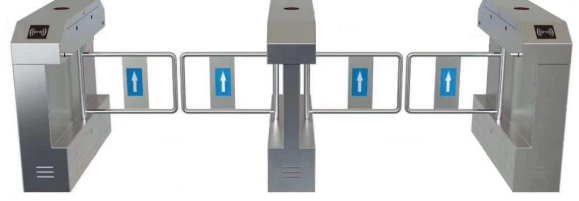

SelfQuiosk kapı kontrolü

Otomatize edilmiş satış, tahsilat ve kasa sistemiyle maksimum güvenli alışveriş hizmeti sağlar

Özellikler

- » Cihaz kapısı, QR okuma sistemiyle uyumludur
- » QR okuma sistemi tekil kodlar ile çalışır
- » Yana açılır kollarıyla sıkışmayı önleyen sensörler
- » Sıkışmayı önleyen güvenlik sistemi
- » Cihaz, görevli personel tarafından uzaktan kontrol edilebilir
- » Otomatize edilmiş acil kontrol sistemi
- » Güvenlik sistemi arayüzü

Modeller

Model AD-100

Model AD-200

	Model AD-100	Model AD-200
Hacim (genişlik x yükseklik x derinlik)	1760 x 980 x 1200 mm	3240 x 980 x 1200 mm
Derinlikli kasa	1200 mm	1200 mm
Adet kasa	1	2
Adet QR okuyucu	1	2

Korkuluk (opsiyonel)

Kasa ve kapı arasında geçiş kapama özelliği

Teknik özellikler

Ten üretilmiş gövde	Paslanmaz çelik 304
Yer değiştirilebilir kollar	180 °
Tek yönlü veya çift yönlü kullanım	✓
Kontrol arayüzü	HTTP
Uzaktan kontrol ve yönetim	✓
Sıkışmaları önleyici özellik (4 çift kızıl ötesi sensör)	✓
Otomatize edilmiş kitlenme sistemi	✓
Elektrik kesintilerine karşı otomatik açılma özelliği	✓
İzinsiz işlemler için alarm fonksiyonu	✓
Cihaz, görevli personel tarafından uzaktan kontrol edilebilir	✓