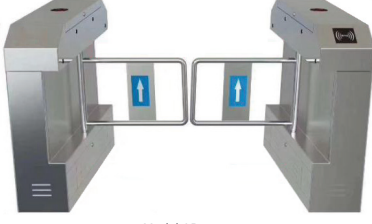

SelfQuiosk kapı kontrolü

Otomatize edilmiş satış, tahsilat ve kasa sistemiyle maksimum güvenli alışveriş hizmeti sağlar

Özellikler

- » Cihaz kapısı, QR okuma sistemiyle uyumludur
- » QR okuma sistemi tekil kodlar ile çalışır
- » Yana açılır kollarıyla sıkışmayı önleyen sensörler
- » Sıkışmayı önleyen güvenlik sistemi
- » Cihaz, görevli personel tarafından uzaktan kontrol edilebilir
- » Otomatize edilmiş acil kontrol sistemi
- » Güvenlik sistemi arayüzü

Modeller

Model AD-100

Model AD-200

	Model AD-100	Model AD-200
Hacim (genişlik x yükseklik x derinlik)	1760 x 980 x 1200 mm	3240 x 980 x 1200 mm
Derinlikli kasa	1200 mm	1200 mm
Adet kasa	1	2
Adet QR okuyucu	1	2

Korkuluk (opsiyonel)

Kasa ve kapı arasında geçiş kapama özelliği

Teknik özellikler

Ten üretilmiş gövde	Paslanmaz çelik 304
Yer değiştirilebilir kollar	180 °
Tek yönlü veya çift yönlü kullanım	✓
Kontrol arayüzü	HTTP
Uzaktan kontrol ve yönetim	✓
Sıkışmaları önleyici özellik (4 çift kızıl ötesi sensör)	✓
Otomatize edilmiş kitlenme sistemi	✓
Elektrik kesintilerine karşı otomatik açılma özelliği	✓
İzinsiz işlemler için alarm fonksiyonu	✓
Cihaz, görevli personel tarafından uzaktan kontrol edilebilir	✓