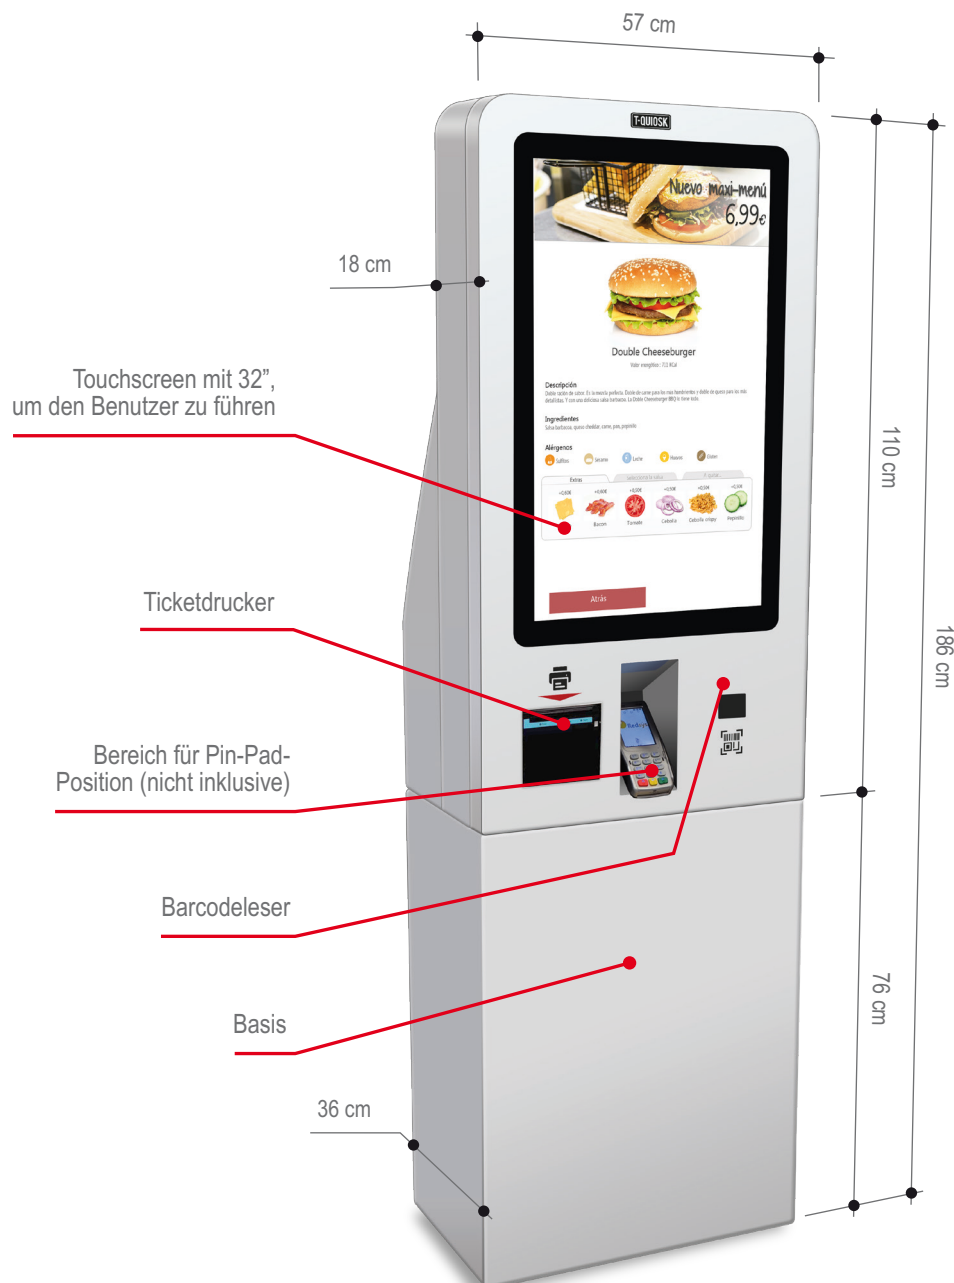

# T-QUIOSK

# Modell 200

## Kiosk mit Basis für Kartenzahlungen

### EIGENSCHAFTEN:

Eingebauter CPU  
32" Touchscreen  
WLAN-Verbindung  
Abmessungen (Breite x Höhe x Tiefe) 57 x 186 x 36 cm  
Eingebauter Belegdrucker

Basis, die den Kiosk unterstützt  
Bereich für Pin-Pad-Position (nicht inklusive)  
RFID-Leser (optional)  
Barcodeleser