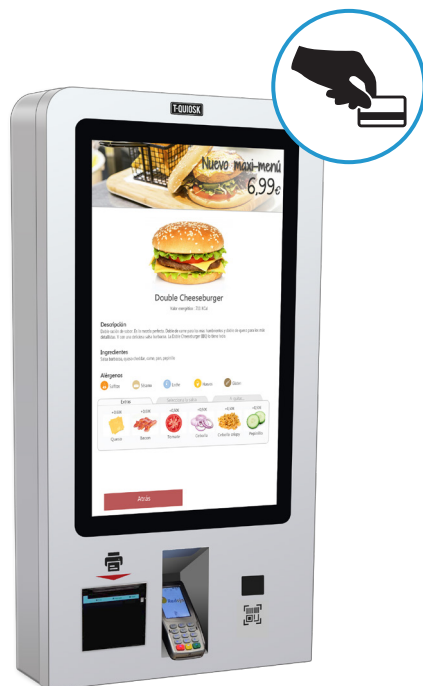

# T-QUIOSK

## Modell 20

Wand-Kiosk für Zahlungen mit Karte

### Gewicht und Abmessungen

Abmessungen (Breite x Höhe x Tiefe)	57x115 x18 cm
Gewicht	76 kg

### Prozessor und Kommunikation

Android CPU	RK3566 Quad Core, up to 2.0Ghz. 4GB DDR4 SDRAM & NAND FLASH: 32GB
Touchscreen	32" TFT-LCD/LED
Anzahl der Pixel	1920 x 1080
Touch-Panel	Capacitive multi-touch type
Betriebssystem	Android 11
I/O	2 USB 3.0 y 4 USB 2.0, 2 RS232 RJ45, 2 RS232 DB9, 1 HDMI, 1 VGA, Line in mic, Line out Audio
Verbindung	Ethernet
Wireless	Wi-Fi: IEEE 802.11 b/g/n
Barcode- und QR-Code-Scanner	Ja