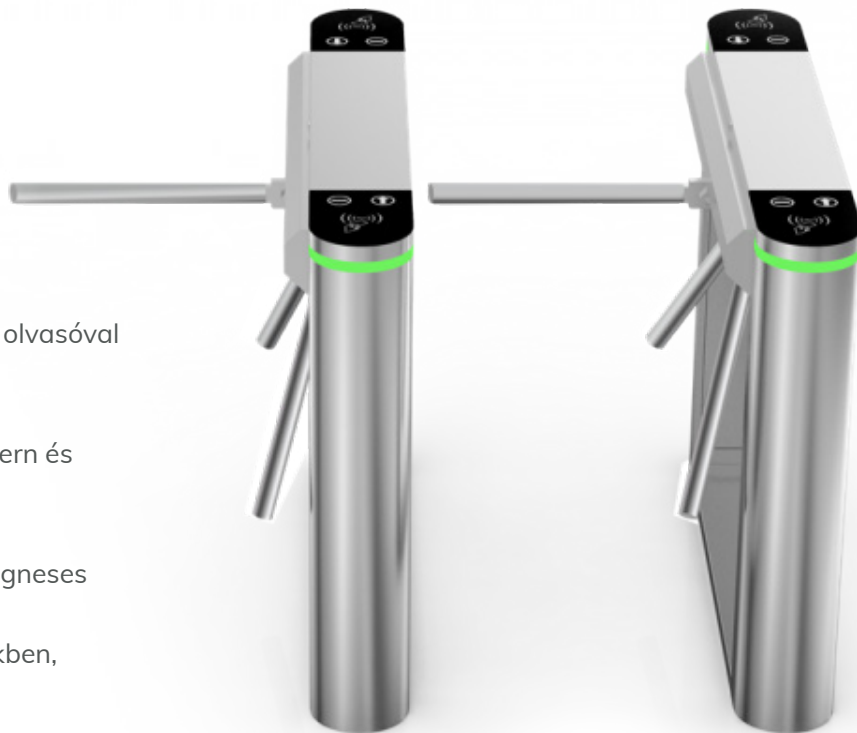

CashDro

Beléptető forgóvilla

AT-100

Beléptető forgóvilla vonalkód- és QR-kód olvasóval

Lehetővé teszi a beléptető rendszer hatékonyságának kombinálását egy modern és elegáns dizájnnal

Minden funkciót kínál, amit egy elektromágneses tripod forgóvilla tud

- Hozzáférés szabályozása edzőterekben, sportközpontokban és klubokban
- Belépés szabályozása mozikban, múzeumokban, vidámparkokban és szabadidőközpontokban