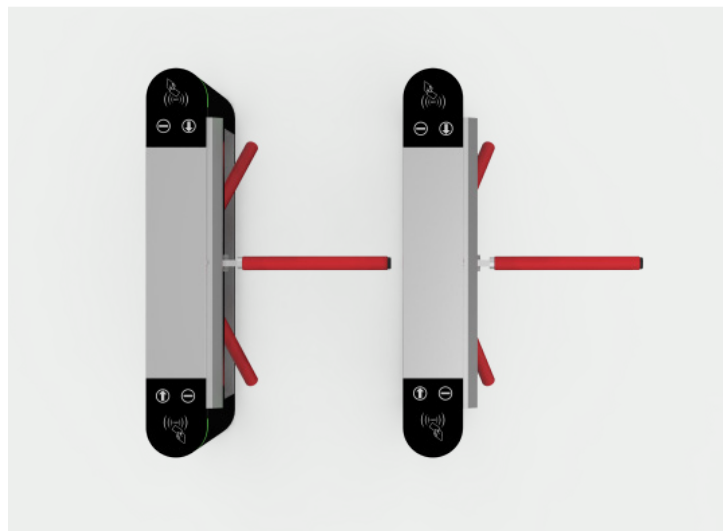

### AT-100

Beléptető forgóvilla vonalkód- és QR-kód olvasóval

Lehetővé teszi a beléptető rendszer hatékonyságának kombinálását egy modern és elegáns dizájnnal

Minden funkciót kínál, amit egy elektromágneses tripod forgóvilla tud

## Műszaki jellemzők:

Méret	1200 x 230 x 980 mm
QR-kód olvasók száma	1 (opcionálisan 2. olvasó)
Váz anyaga	Rozsdamentes acél 304
Forgásirány	Egyirányú vagy kétirányú
Kommunikációs protokoll	HTTP
Behatolás elleni riasztó	✓
Távoli vezérlés és menedzsment	✓
Automatikus nyitás áramkimaradás esetén	✓
Távoli nyitás engedélyezett személyzet által	✓
Csatlakozási lehetőség biztonsági rendszerhez	✓