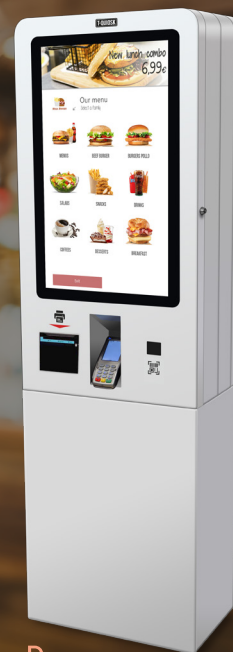

**T-QUIOSK**

# Modelo 202

Quiosco doble de pago con tarjeta

Monitor táctil de 32"  
para guiar o utilizado

Impressora de tickets

Espaço para TPA  
(não incluído)

Leitor de  
código de barras

Face B

• Pagamento com cartão

Face A

• Pagamento com cartão

## Características:

- CPU integrado (x2)
- Monitor táctil de 32" (x2)
- Conexão WiFi (x2)
- Dimensões (C x A x P) 57 x 186 x 36 cm
- Impressora de tickets incorporada (x2)
- Caixa inteligente para gestão do dinheiro (Face A)
- Espaço para TPA (não incluído) (x2)
- Leitor de RFID (opcional)
- Leitor de código de barras
- Funciona de forma autónoma e ininterrupta
- Desenhado em pedestal para melhor optimização do espaço