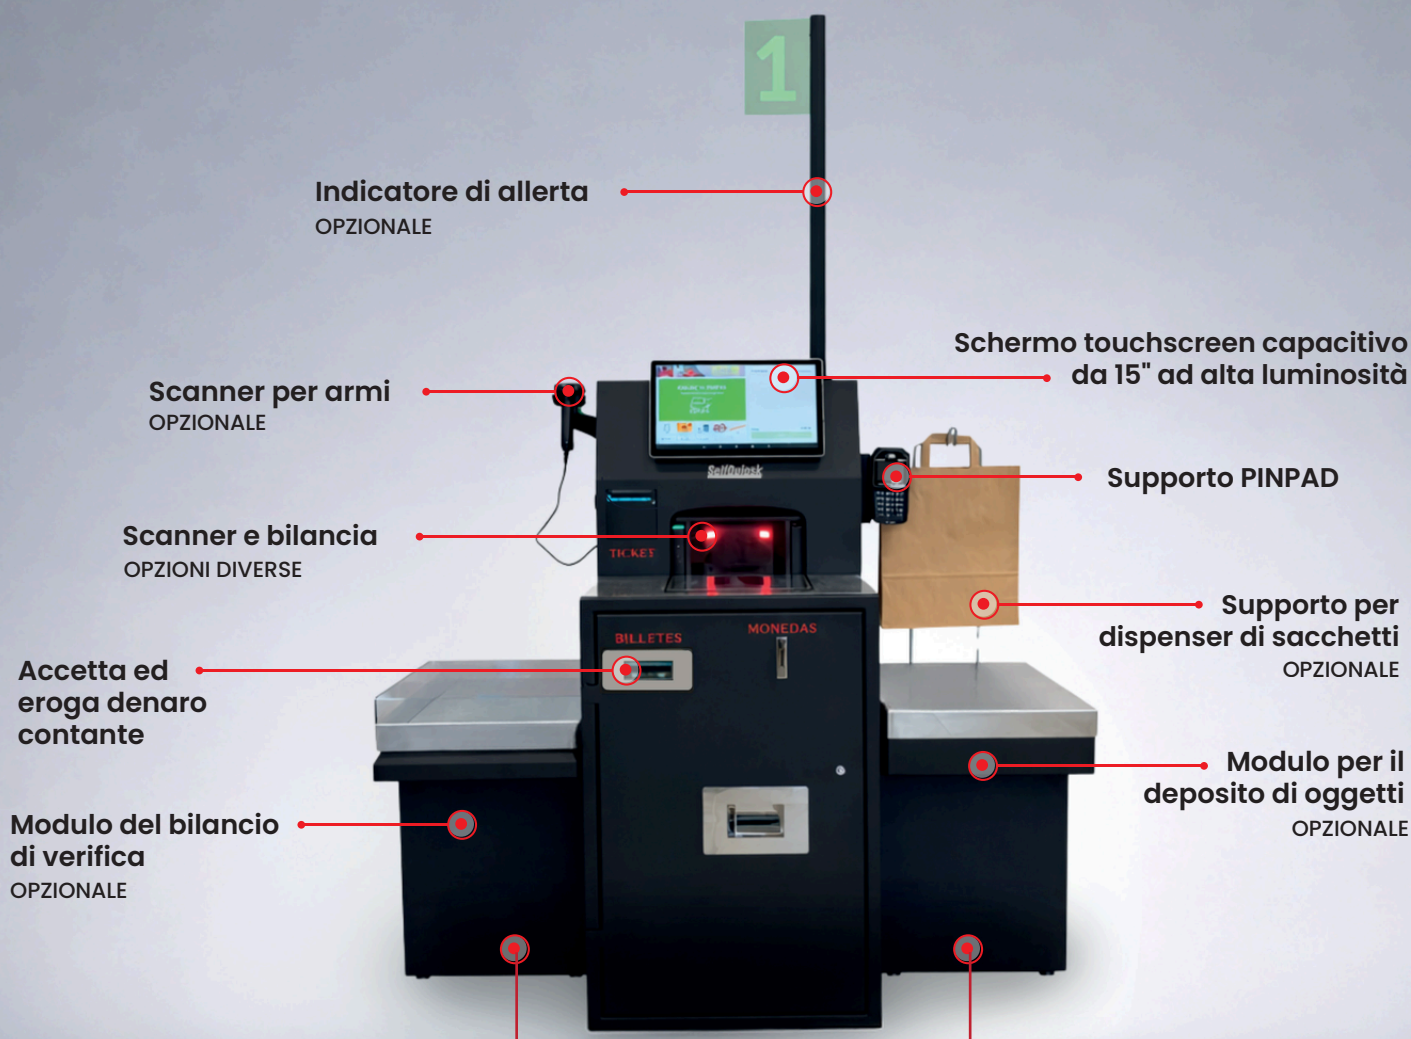

SelfQuiosk

Il miglior hardware per il self-checkout

Scegliere

Scansione

Paga

Tecnologia CashDro · Pagamento sicuro · Controllo totale

Perché SelfQuiosk?

Pagamento con carta e contanti

Facile e veloce

Soluzione compatibile

Con qualsiasi software di self-checkout

Sistema modulare

Per soddisfare le esigenze di ogni azienda

Assistenza post-vendita

Agile ed efficiente

Un progetto per ogni spazio

Modulare e adattabile

Moduli intercambiabili a seconda della direzione di uscita

SelfQuiosk

Distribuito da:

OPZIONI SCANNER

• Scanner

• Doppio scanner
• Doppio scanner e bilancia

• Scanner per armi