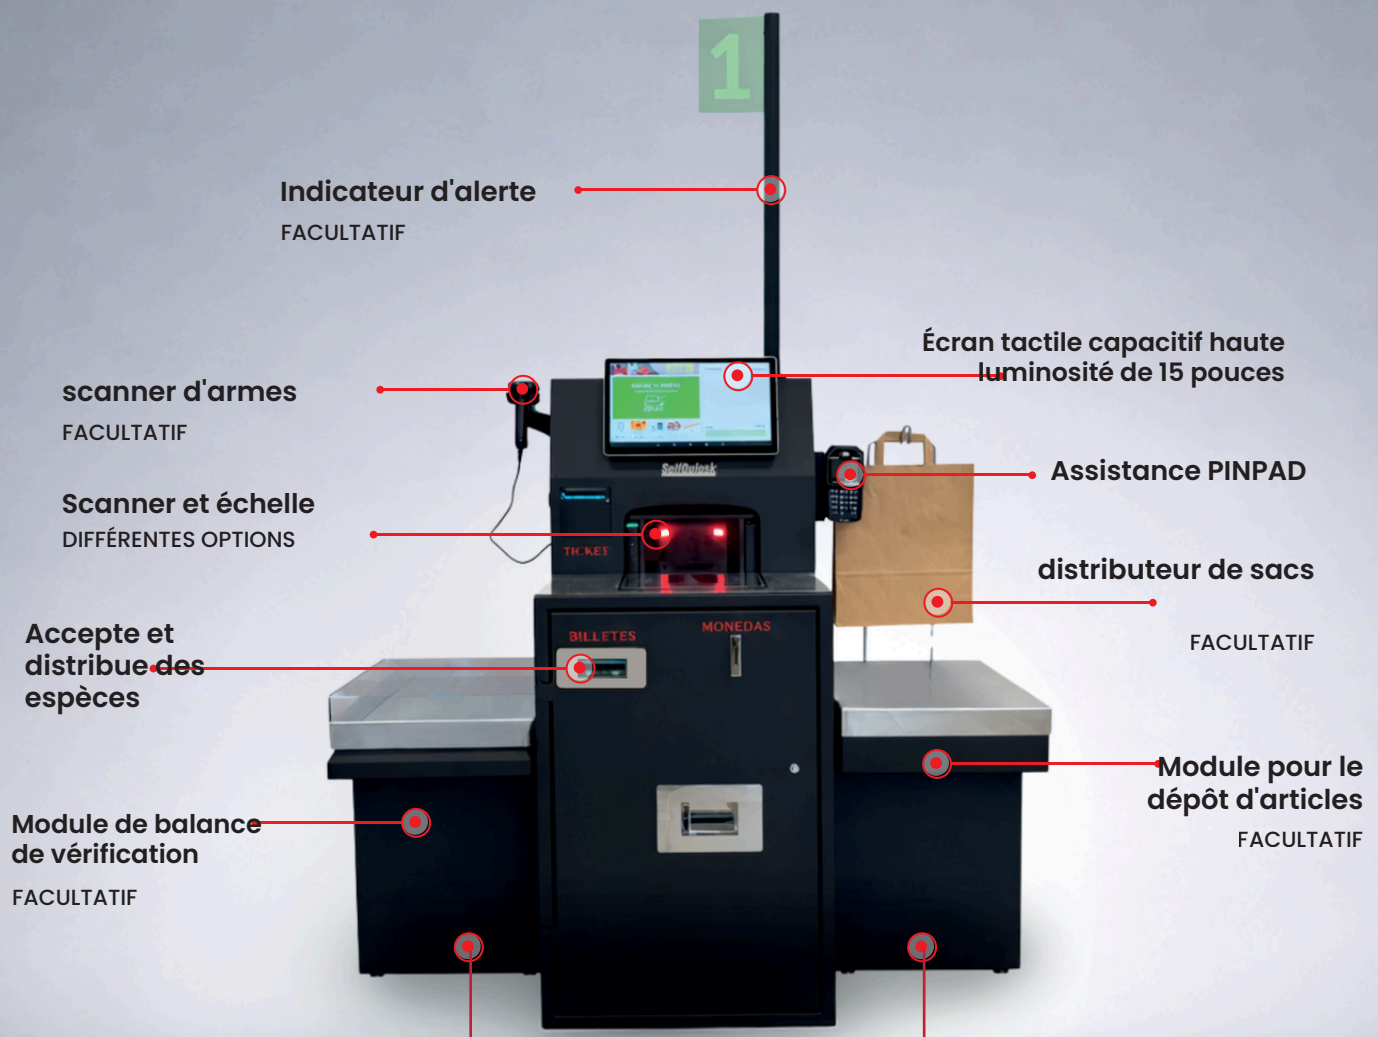

Modules interchangeables selon le sens de sortie

SelfQuiosk

Distribué par :

OPTIONS DU SCANNER

• Scanner

• Scanner double
• Scanner double et balance

• scanner d'armes

OPTIONS DE PAIEMENT

• Modèle CQ
Carte

• Modèle CQ4
Carte et espèces