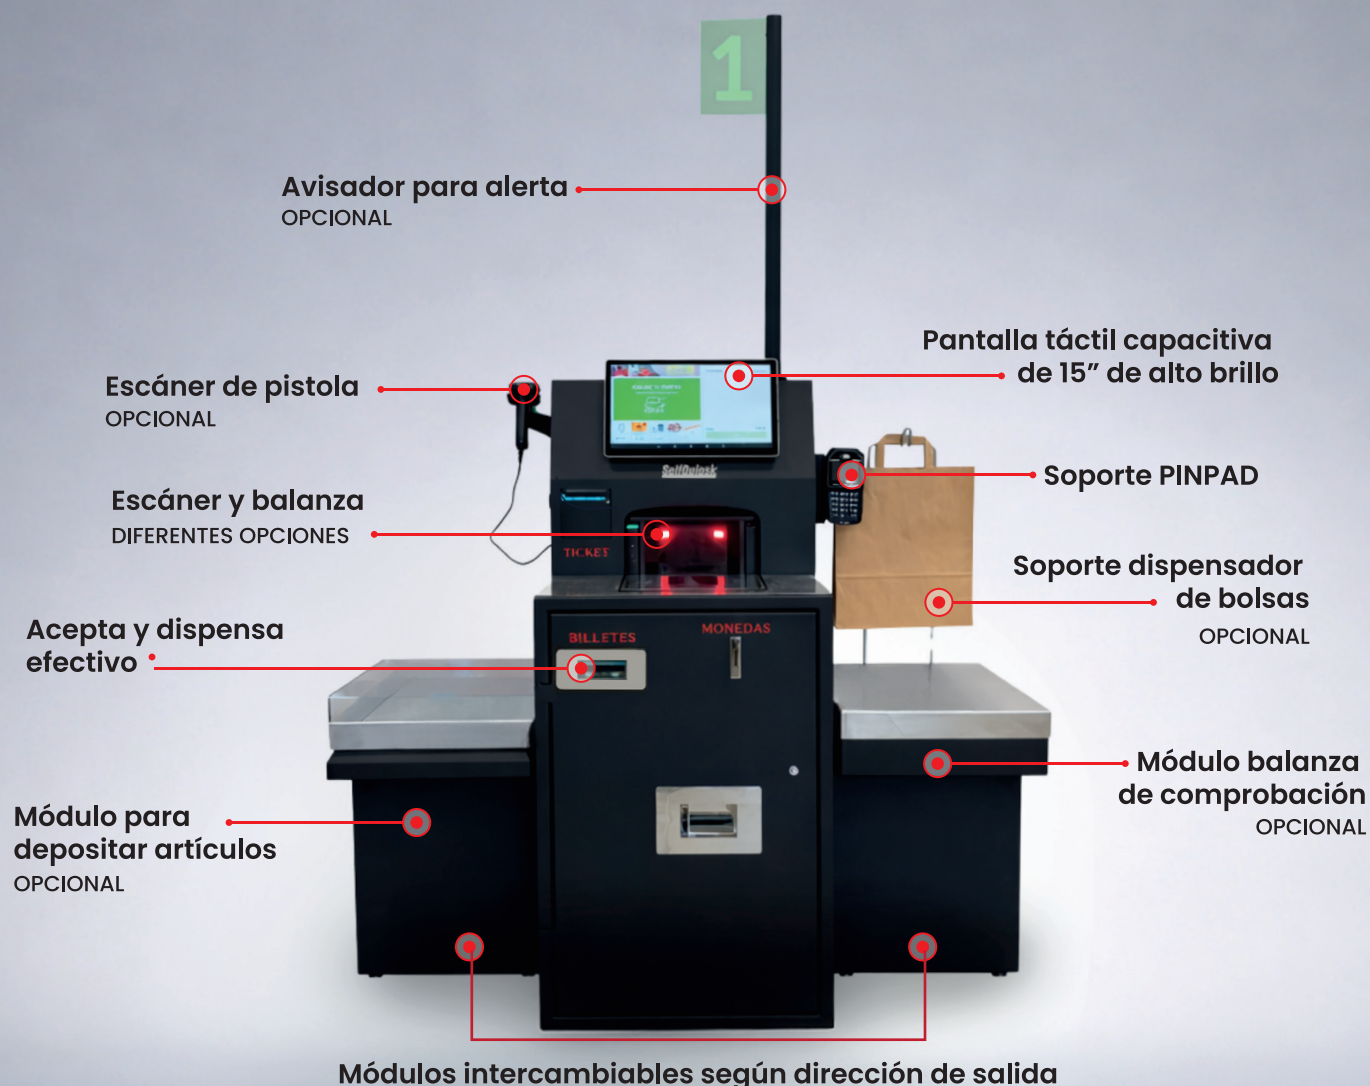

SelfQuiosk

El mejor hardware para *Self-Checkout*

Elige

Escanea

Paga

¿Por qué SelfQuiosk?

Pago con tarjeta y efectivo
Fácil y rápido

Solución Compatible
Con cualquier software Self-Checkout

Sistema Modular
A las necesidades de cada negocio

Soporte Postventa
Ágil y eficiente

Un diseño para cada espacio

Modular y adaptable

SelfQuiosk

Distribuido por:

OPCIONES ESCÁNER

• Escáner

• Doble Escáner
• Doble Escáner y Balanza

• Escáner de pistola

OPCIONES DE PAGO

• Modelo CQ
Tarjeta

• Modelo CQ4
Tarjeta y efectivo